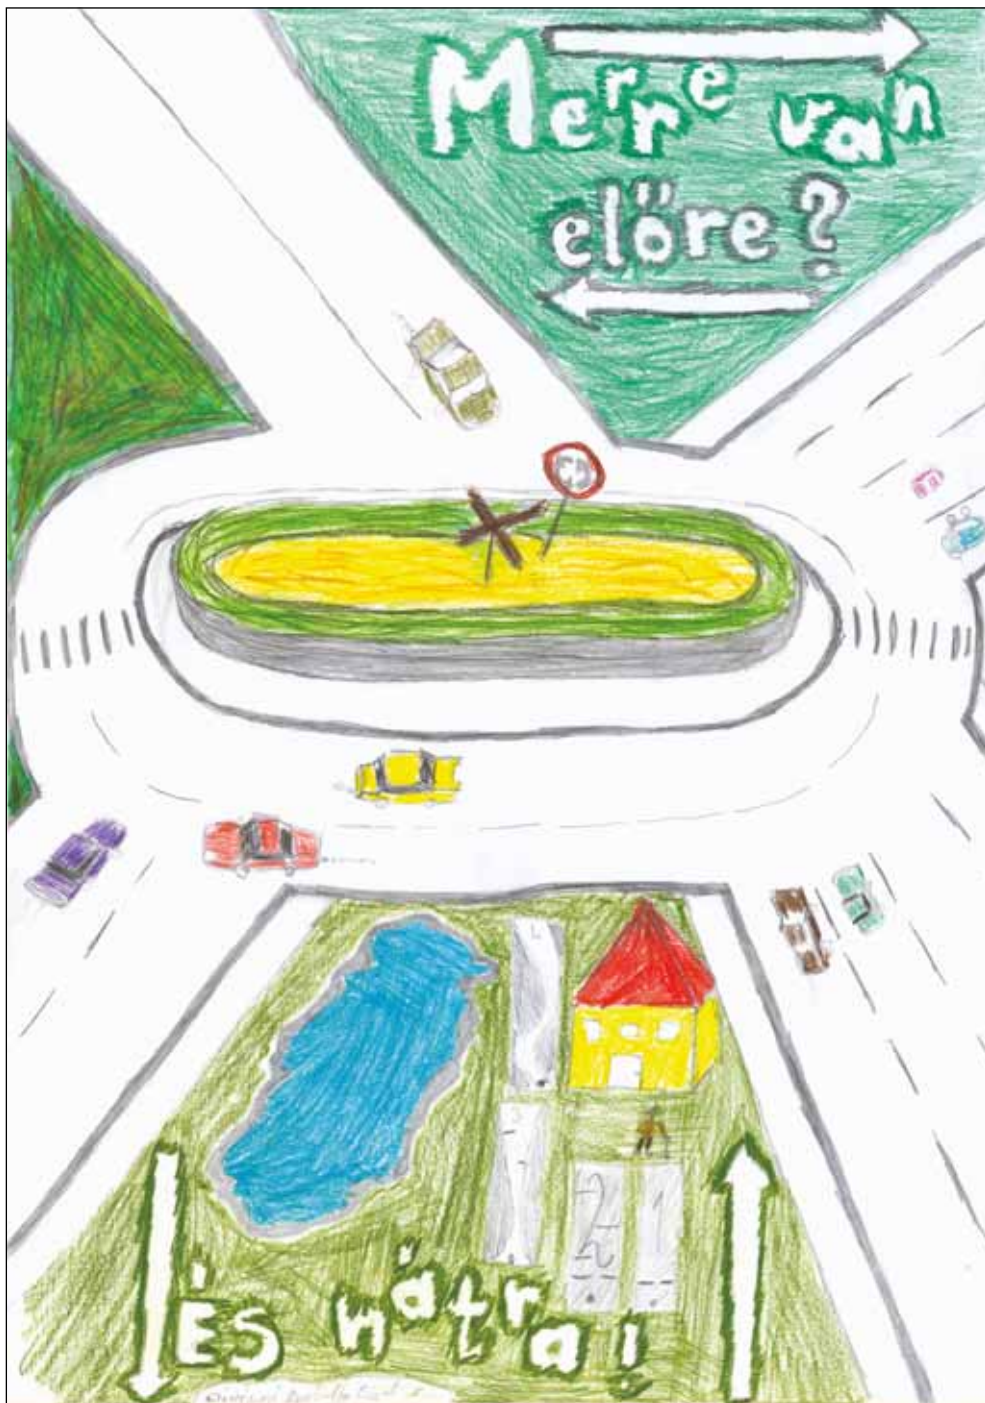

<p><i>Dluhopolszky László.</i></p> <p>ERRE TESSÉK!</p> 	 <p>Balatonra</p>	 <p>csigalépcső felé</p>
 <p>matrózkocsmá</p>	 <p>zsákutca</p>	 <p>első segély</p>
 <p>sötétkamra</p>	 <p>röntgen</p>	 <p>szellemvasút</p>

Városi térkép
DLUHOPOLSZKY LÁSZLÓ

Diák alkotók

DOMINIK HEGYES
(16 ÉVES, MEZŐGAZDASÁGI KÖZÉPISKOLA)

DÉVÉNYI-GYÖRFFY ELŐD

(4. OSZT. TANULÓ, BAÁR-MADAS REFORMÁTUS GIMNÁZIUM ÉS ÁLT. ISK.)