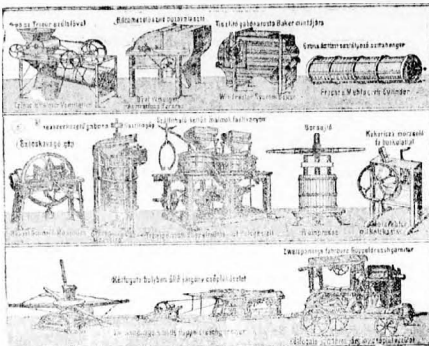

MATTONI-FÉLE
GISSHÜBLER
legújabb égyvényes
SAVANYU-KÚT
legjobb Asztali-és üdítő ital,
kitűnő hatásának bizonyított költőnevelő, gége bajoknál,
gyomor-és hólyag hurutnál.
ÉDECSEK (az emésztés elősegítésére).
Mattoni Henrik, Karisbaabn (Csehország).

MATTONI-FÉLE
GISSHÜBLER
Elkészítette és árusította a mellesleg a
s. az 401. melléklyelemből.

GUTJAHR és MÜLLER BUDAPESTEN.
Első budapesti Trieur, rostalemez és gazdasági géppgyár
(ezelőtt Brogje J. és Müller)
a Margithid közelében.
Ajánlják szelíd szerkezetű és javított gyártmányukat mint:

Trieurók gazdaság számára:

- Járgány-cseplőgépek,
- Szelő rosták,
- Kukorica morzsolók,
- Szeveskavágók,
- Borsajtók,
- Különlegességek malmok szá-
  mára:
- Dupla malmok,
- Malom trieurhengerek,
- Gabona osztályzó-hengerek,
- Koptató gépek,

- Daraviasztó gépek,
- Tarások, Detacherók,
- **Malom alkatrészek** u. mint:
- Trams missiók,
- Szükerek.
- **Rosta lemezek:**
- Cseplőge rosták,
- Losztenger szíták,
- Koptató lemezek,
- Ráspoly lemezek,
- s. t. b.

Arjegyzők kivánatra ingyen és bérmentve.
Gyári raktár és képviseléség: **Bajan Drescher Gyula úrnál**