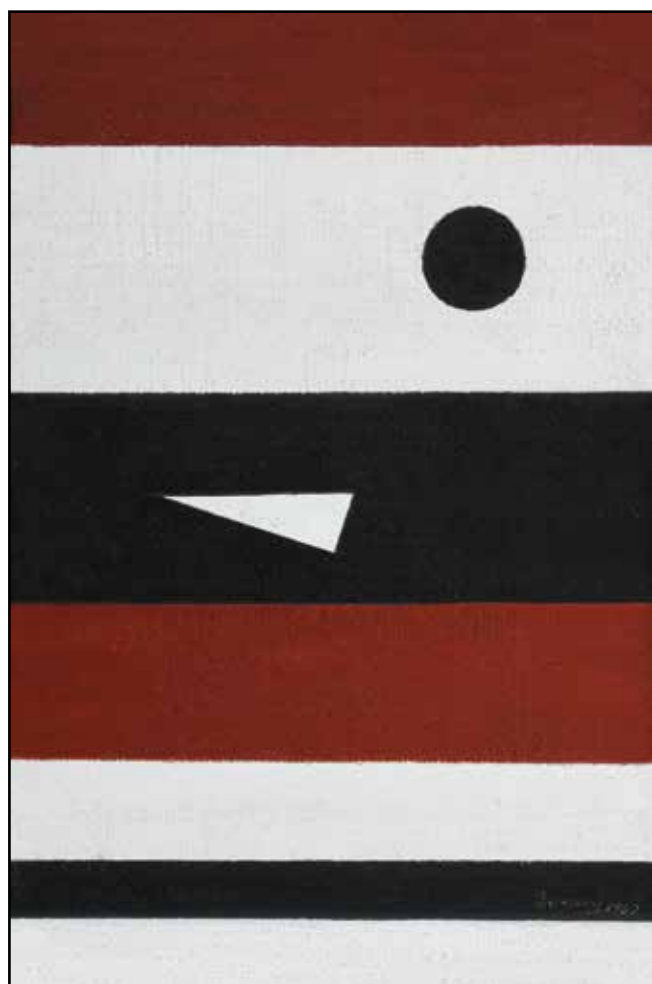

SZÍNES MELLÉKLET

Állvány festőasztallal – Szépművészeti Múzeum

Dombos táj – Szépművészeti Múzeum

Szentendrei táj patakkal

Mártélyi táj

Barátok

Mozaikterv arany háttérrel - Dévényi gyűjtemény

Fekete-rózsaszín

Leányfej bal profilban

Napsütés (Emlék I.), a Ferenczy Múzeum gyűjteménye

Monumentális kép

Dinamikus formák II.

Kapu fehér fényekkel

Szürke kép

Különös kép

Megközelítés

Kompozíció

Sárga kép

Emlék

Freskótér - a Ferenczy Múzeum gyűjteménye

Kompozíció – Szépművészeti Múzeum

Világos-sötét ritmus

Fejfák

Fekete-fehér