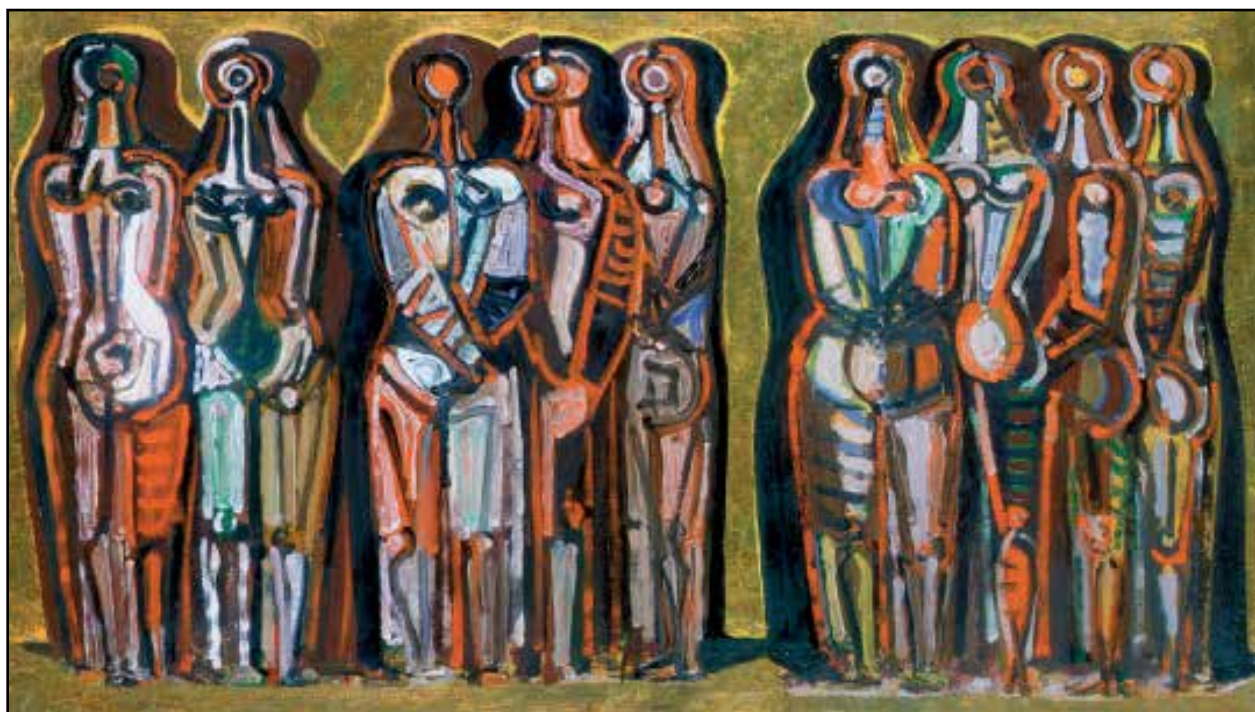

SZÍNES MELLÉKLET

Állvány festőasztallal – Szépművészeti Múzeum

Dombos táj – Szépművészeti Múzeum

Szentendrei táj patakkal

Mártélyi táj

Barátok

Mozaikterv arany háttérrel - Dévényi gyűjtemény

Fekete-rózsaszín

Leányfej bal profilban

Napsütés (Emlék I.), a Ferenczy Múzeum gyűjteménye

Monumentális kép

Dinamikus formák II.

Kapu fehér fényekkel

Szürke kép

Különös kép

Megközelítés

Kompozíció

Sárga kép

Emlék

Freskótér - a Ferenczy Múzeum gyűjteménye

Kompozíció – Szépművészeti Múzeum

Világos-sötét ritmus

Fejfák

Fekete-fehér