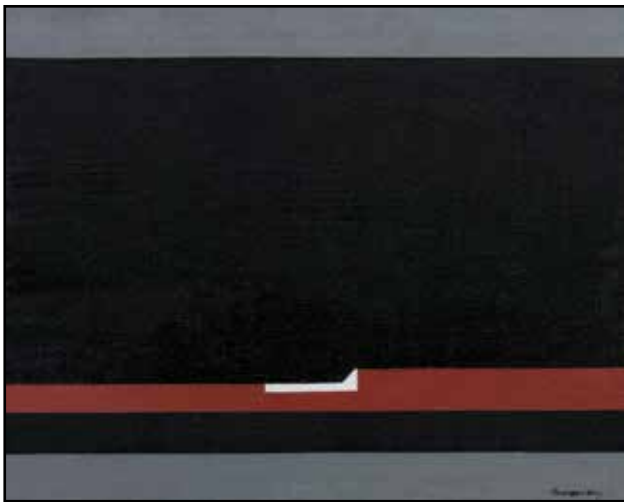

SZÍNES MELLÉKLET

Állvány festőasztallal – Szépművészeti Múzeum

Dombos táj – Szépművészeti Múzeum

Szentendrei táj patakkal

Mártélyi táj

Barátok

Mozaikterv arany háttérrel - Dévényi gyűjtemény

Fekete-rózsaszín

Leányfej bal profilban

Napsütés (Emlék I.), a Ferenczy Múzeum gyűjteménye

Monumentális kép

Dinamikus formák II.

Kapu fehér fényekkel

Szürke kép

Különös kép

Megközelítés

Kompozíció

Sárga kép

Emlék

Freskótér - a Ferenczy Múzeum gyűjteménye

Kompozíció – Szépművészeti Múzeum

Világos-sötét ritmus

Fejfák

Fekete-fehér