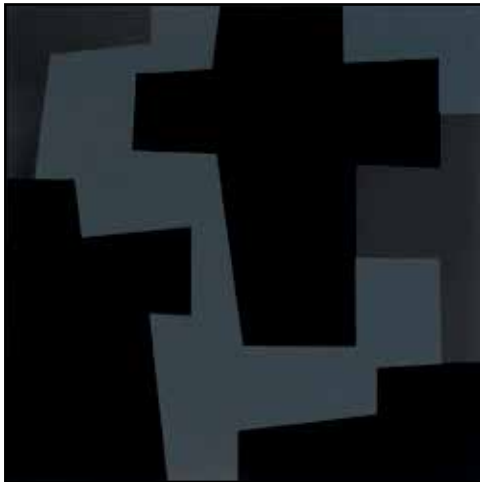

SZÍNES MELLÉKLET

Állvány festőasztallal – Szépművészeti Múzeum

Dombos táj – Szépművészeti Múzeum

Szentendrei táj patakkal

Mártélyi táj

Barátok

Mozaikterv arany háttérrel - Dévényi gyűjtemény

Fekete-rózsaszín

Leányfej bal profilban

Napsütés (Emlék I.), a Ferenczy Múzeum gyűjteménye

Monumentális kép

Dinamikus formák II.

Kapu fehér fényekkel

Szürke kép

Különös kép

Megközelítés

Kompozíció

Sárga kép

Emlék

Freskótér - a Ferenczy Múzeum gyűjteménye

Kompozíció – Szépművészeti Múzeum

Világos-sötét ritmus

Fejfák

Fekete-fehér