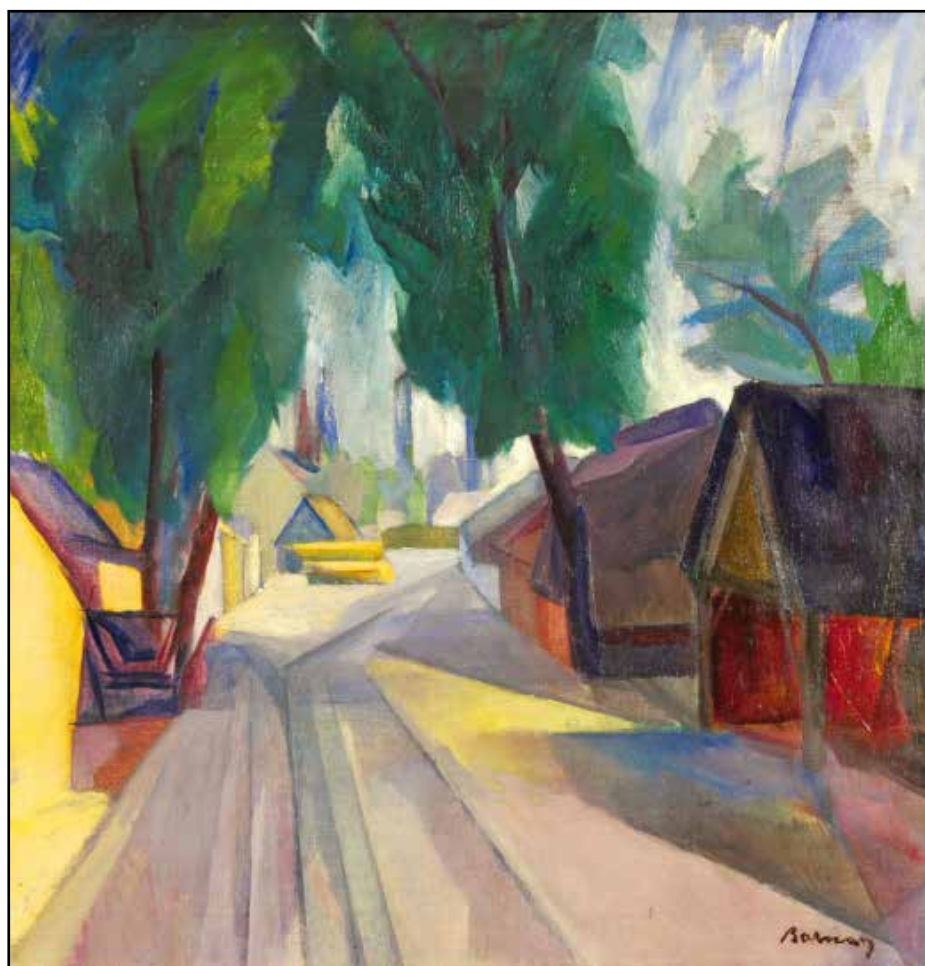

SZÍNES MELLÉKLET

Állvány festőasztallal – Szépművészeti Múzeum

Dombos táj – Szépművészeti Múzeum

Szentendrei táj patakkal

Mártélyi táj

Barátok

Mozaikterv arany háttérrel - Dévényi gyűjtemény

Fekete-rózsaszín

Leányfej bal profilban

Napsütés (Emlék I.), a Ferenczy Múzeum gyűjteménye

Monumentális kép

Dinamikus formák II.

Kapu fehér fényekkel

Szürke kép

Különös kép

Megközelítés

Kompozíció

Sárga kép

Emlék

Freskótér - a Ferenczy Múzeum gyűjteménye

Kompozíció – Szépművészeti Múzeum

Világos-sötét ritmus

Fejfák

Fekete-fehér