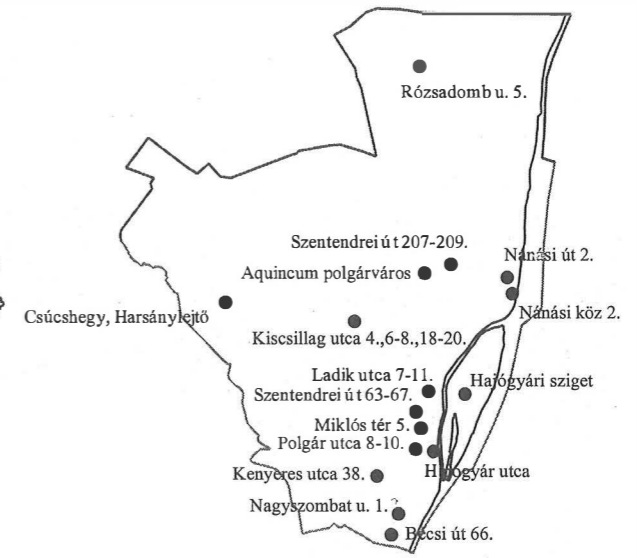

Római kor
Roman Period

Készült: Kulturális Örökségvédelmi Hivatal, Budapest
Tervezte: Csákváriné Magony Rita