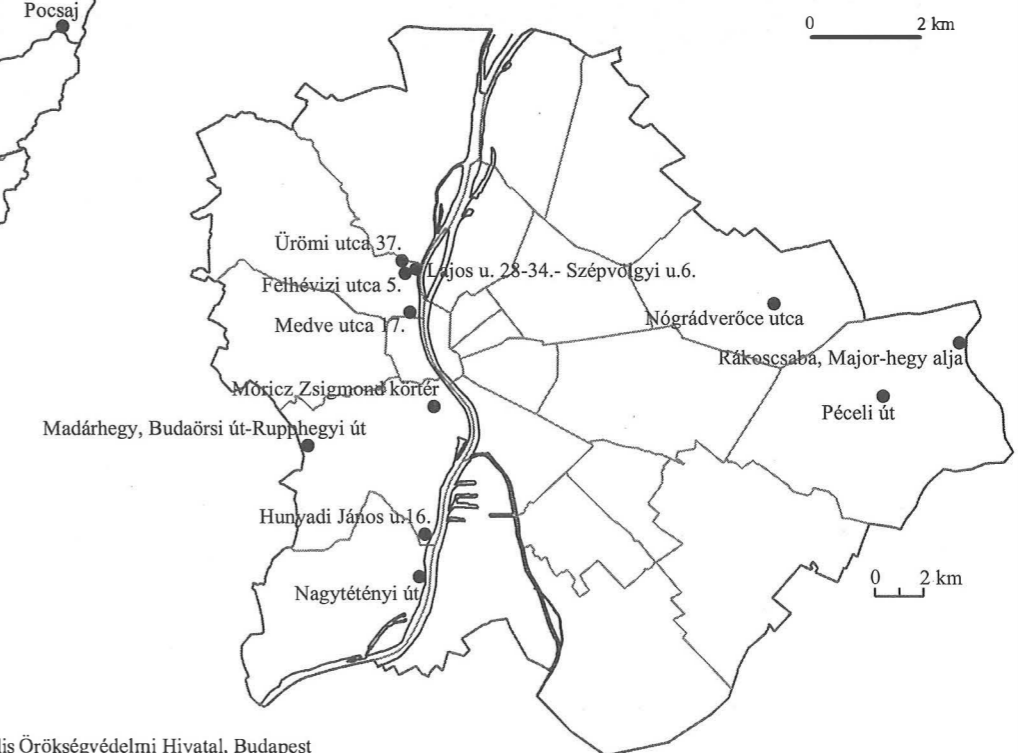

Római kor
Roman Period

Készült: Kulturális Örökségvédelmi Hivatal, Budapest
Tervezte: Csákváriné Magony Rita