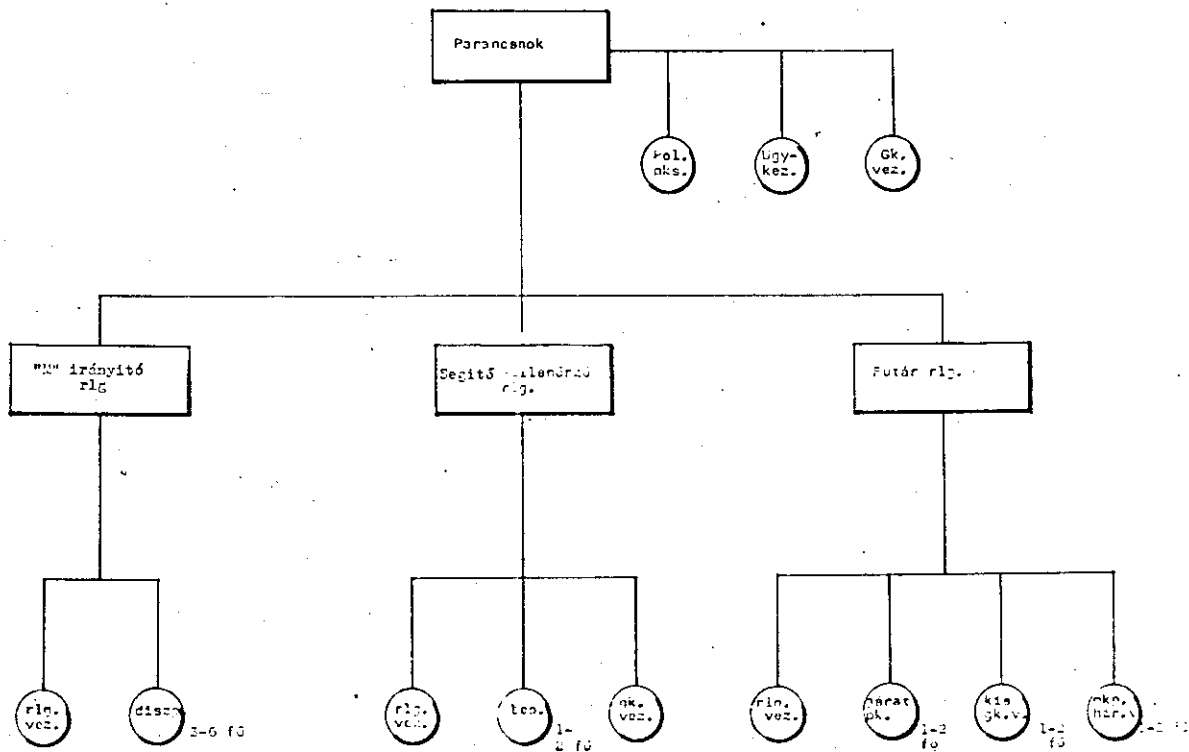

Melléklet: "Az MN központhadtáp "M" rendszerének további korszerűsítése, az "M" tevékenység irányításának és vezetésének új rendszere az ÁHKSZ és "M" időszakában" című cikkhez.

A MOZGÓCÍTÁS IRÁNYÍTÁSÁNAK MODELLJE

182

MHMF-SÉG MIICS SZERVEZETI FELÉPÍTÉSE

KISÉCS SZERVEZETI FELEPÍTÉSE

Megjegyzés: Az utolsó egységnek szűkebb fegy-
vernyelvében a létszáma 10-20 fő, elöl

AZ HVCS SZERVEZETI FELEPÍTÉSE
 /egy változat/

184

Megjegyzés: 1./ A szervezet és létszám értelmezésében a helyi sajátosságok függvényében változhat.
 2./ A megalkotandó egységek csak az összehozott HVCS-eknél.