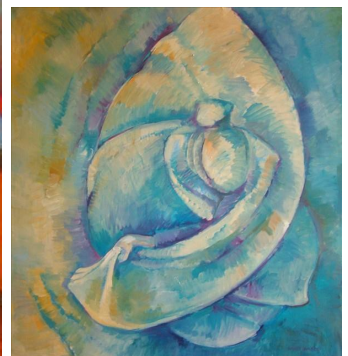

Képtár melléklet

**Kovács Imre
svédországi ihletés
munkái:**

Lomna

Marsvimholm

2005

Reggel

Arter II.

Valamikor 200-ben