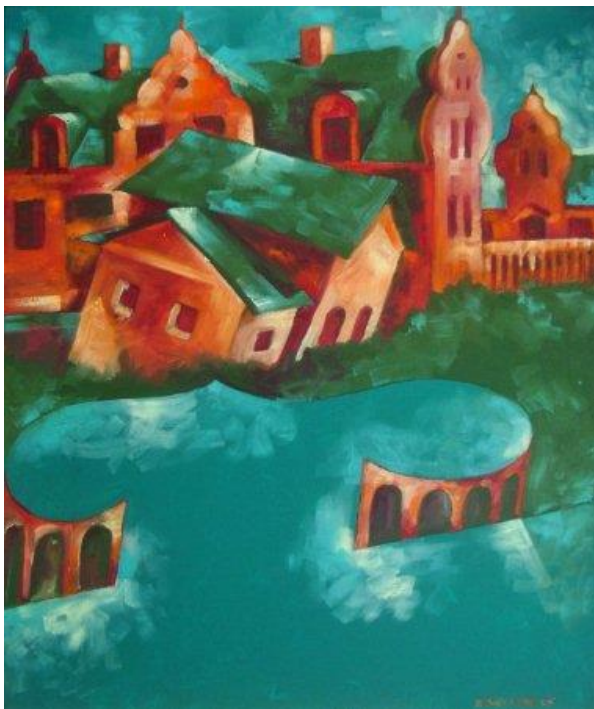

Képtár melléklet

Nemes Endre

**Elhagyott város
III,
1978**

Olaj/tempera,
208x97 cm

Képtár melléklet

Nemes Endre: Kompozíció 1958 olaj, 100x70

Képtár melléklet

Wagner Nándor: Táncoló gyerekek,
1964, krómaccél, 120 cm, Eskön

Képtár melléklet

Wagner Nándor: Madár, 1965 rozsdamentes acél/gránit, 400 cm, Tranås

Wagner Nándor:
Fény és árnyék,
1969,
beton
120x600,
Oskar-
hamn

Képtár melléklet

Wagner Nándor: Zsonglőr,
1964, krómaccél/gránit, 250 cm, Oskarhamn

Képtár melléklet

Wagner Nándor: József Attila,
1953-2005, bronz, 180 cm, Budapest

Képtár melléklet

Wagner Nándor: Álom, Mashiko

Képtár melléklet

Kovács Imre
svédországi ihletés
munkái:

Aranyes

Ystad

Képtár melléklet

**Kovács Imre svédországi ihletés munkái:
A 23-as úton**

Hiphop

Képtár melléklet

**Kovács Imre
svédországi ihletés
munkái:**

Lomna

Marsvimholm

2005