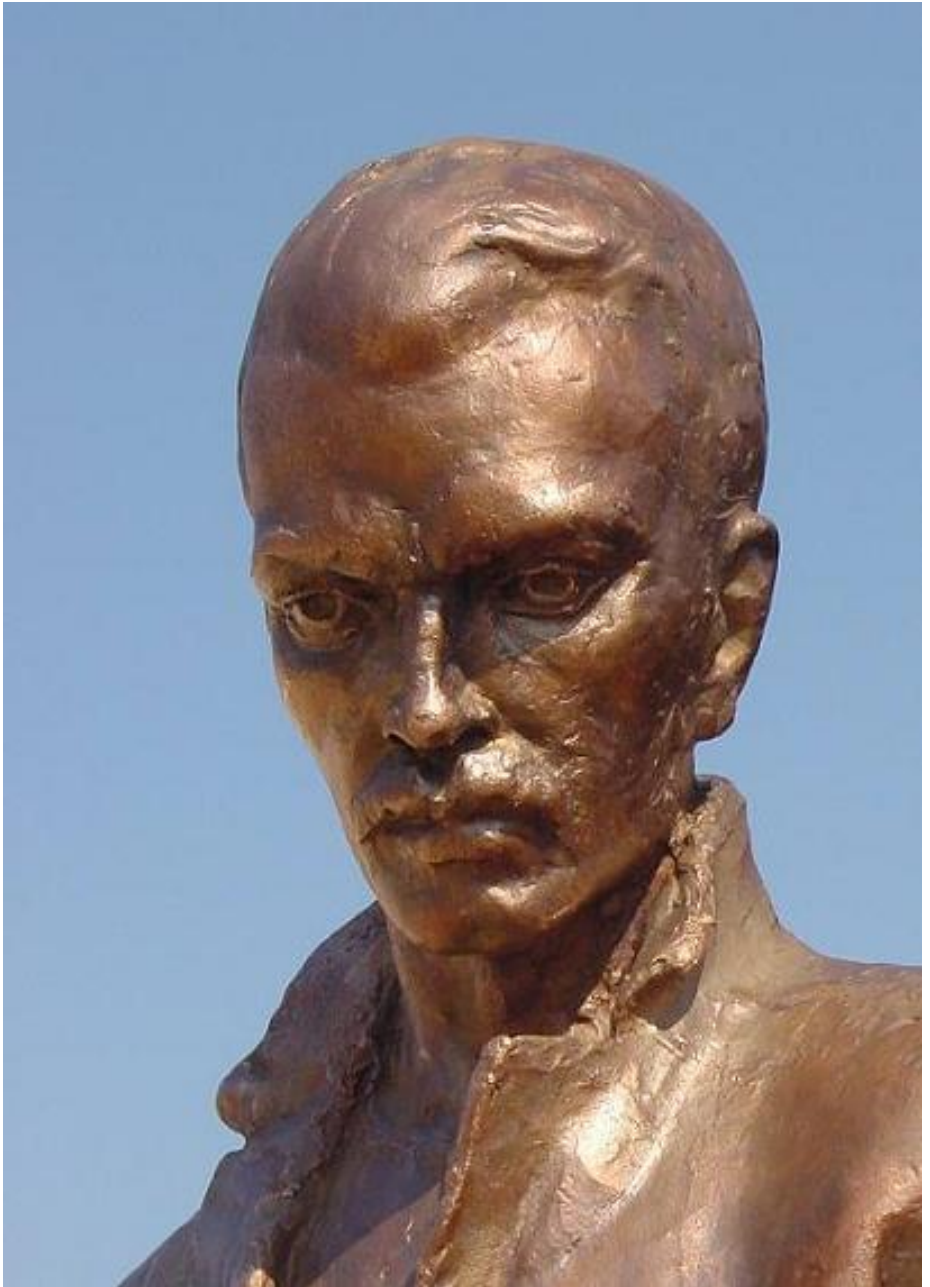

Képtár melléklet

Wagner Nándor: József Attila,
1953-2005, bronz, 180 cm, Budapest