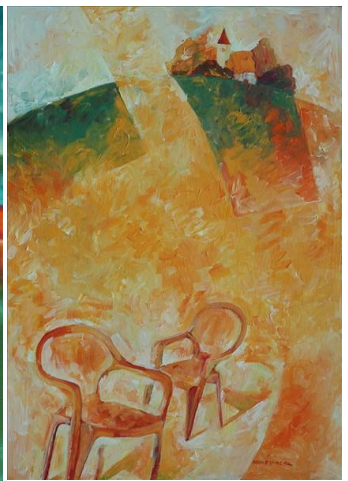

Képtár melléklet

Wagner Nándor: Madár, 1965 rozsdamentes acél/gránit, 400 cm, Tranås

Wagner Nándor:
Fény és árnyék,
1969,
beton
120x600,
Oskar-
hamn

Képtár melléklet

Wagner Nándor: Zsonglőr,
1964, krómaccél/gránit, 250 cm, Oskarhamn

Képtár melléklet

Wagner Nándor: József Attila,
1953-2005, bronz, 180 cm, Budapest

Képtár melléklet

Wagner Nándor: Álom, Mashiko

Képtár melléklet

Kovács Imre
svédországi ihletés
munkái:

Aranyes

Ystad

Képtár melléklet

**Kovács Imre svédországi ihletés munkái:
A 23-as úton**

Hiphop

Képtár melléklet

**Kovács Imre
svédországi ihletés
munkái:**

Lomna

Marsvimholm

2005